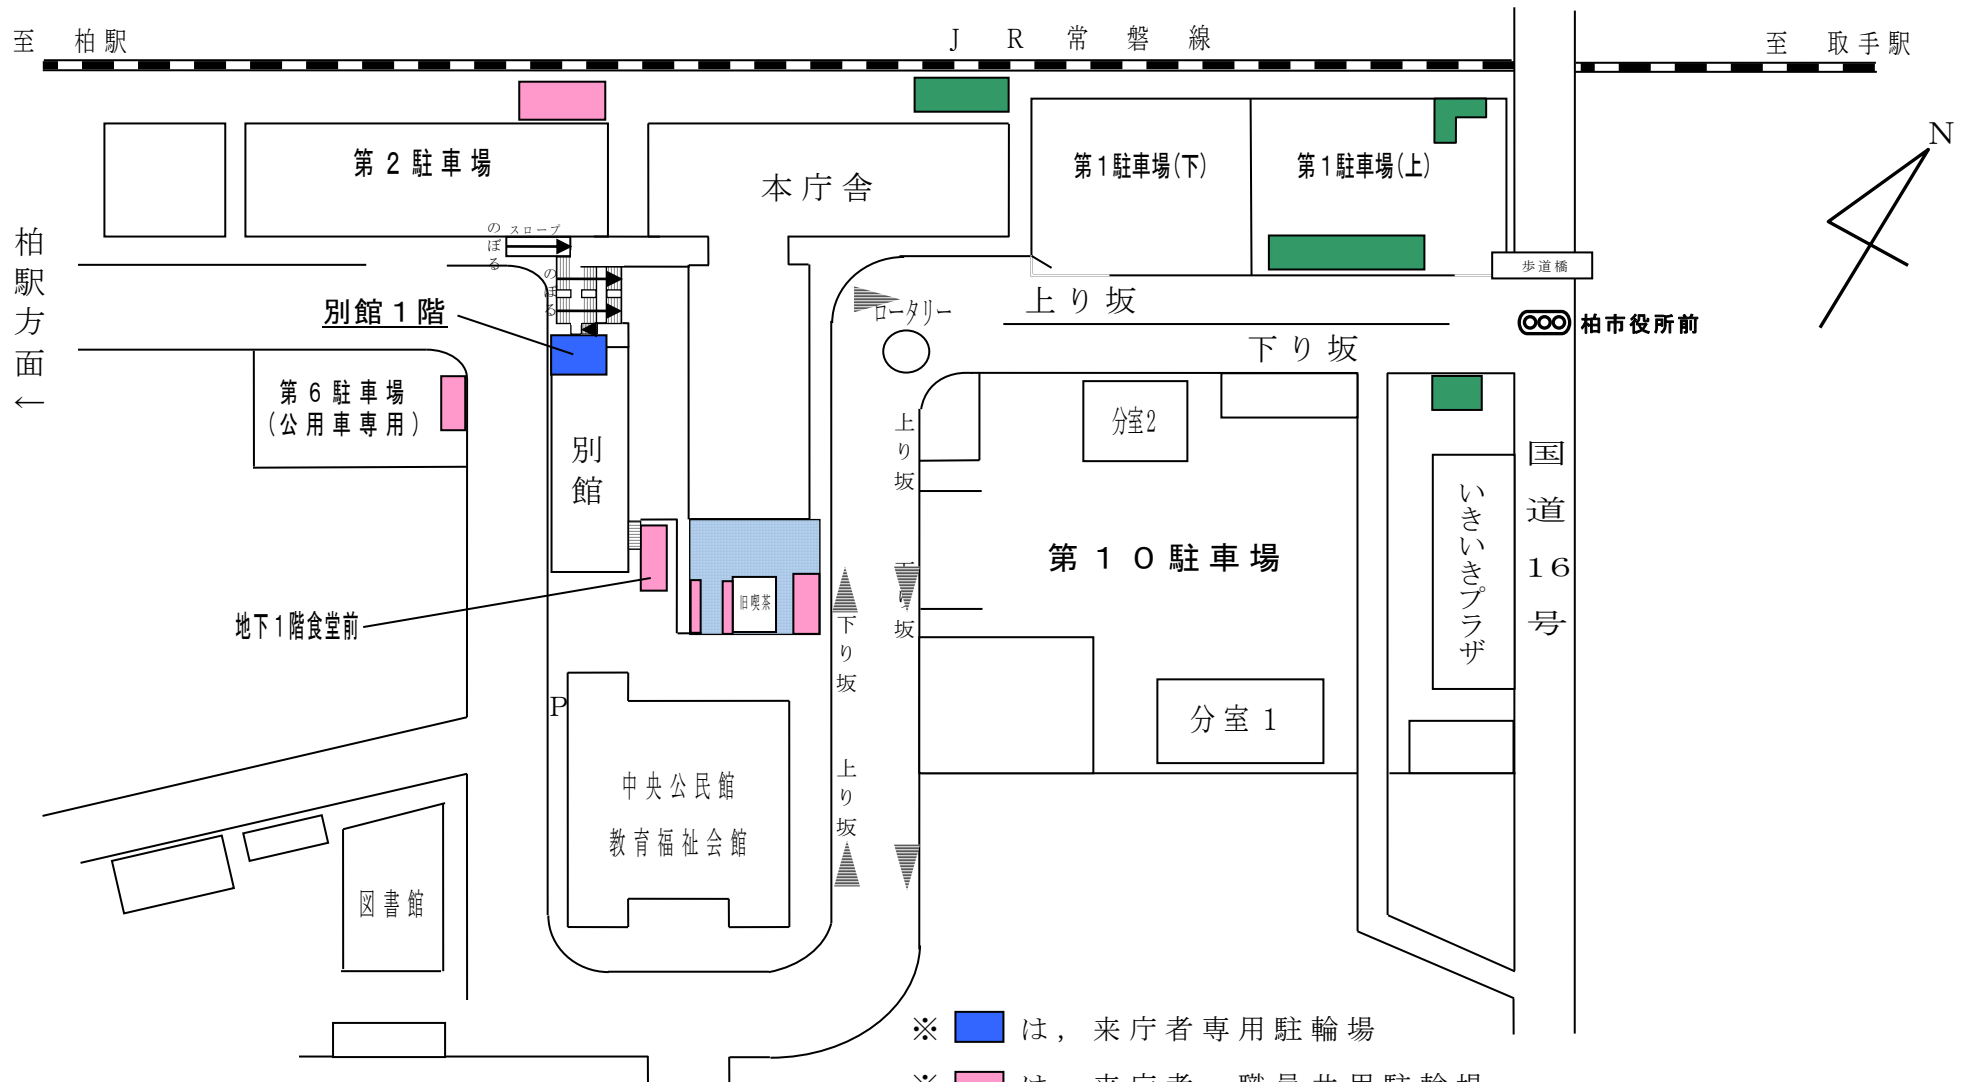

柏市役所本庁舎駐輪場位置図

- ※ は、来庁者専用駐輪場
- ※ は、来庁者・職員共用駐輪場
- ※ は、職員オートバイの推奨駐輪場
- ※ は、職員オートバイの駐輪禁止エリア